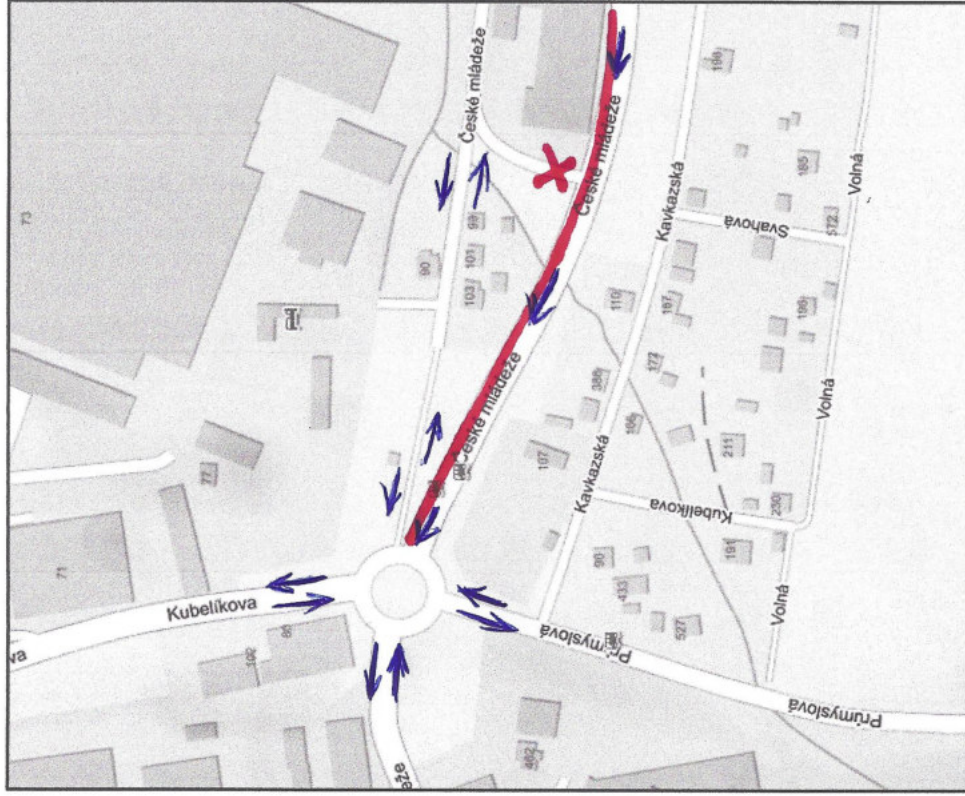

Schema 1

Termín: 1.7.2018 - 14.8.2018

UZAVŘENO:

Pravá polovina vozovky ul.České Mládeže ve směru od centra směr na okružní křižovatku Průmyslová zóna / Ještěd / Kubelíkova

BEZ OMEZENÍ:

Jednosměrný průjezd ul.České Mládeže od centra směr na okružní křižovatku Prům.zóna / Ještěd / Kubelíkova – výjezdy z okružní křižovatky bez omezení
Umožněn vjezd a výjezd OC Nisa, SCOTTO