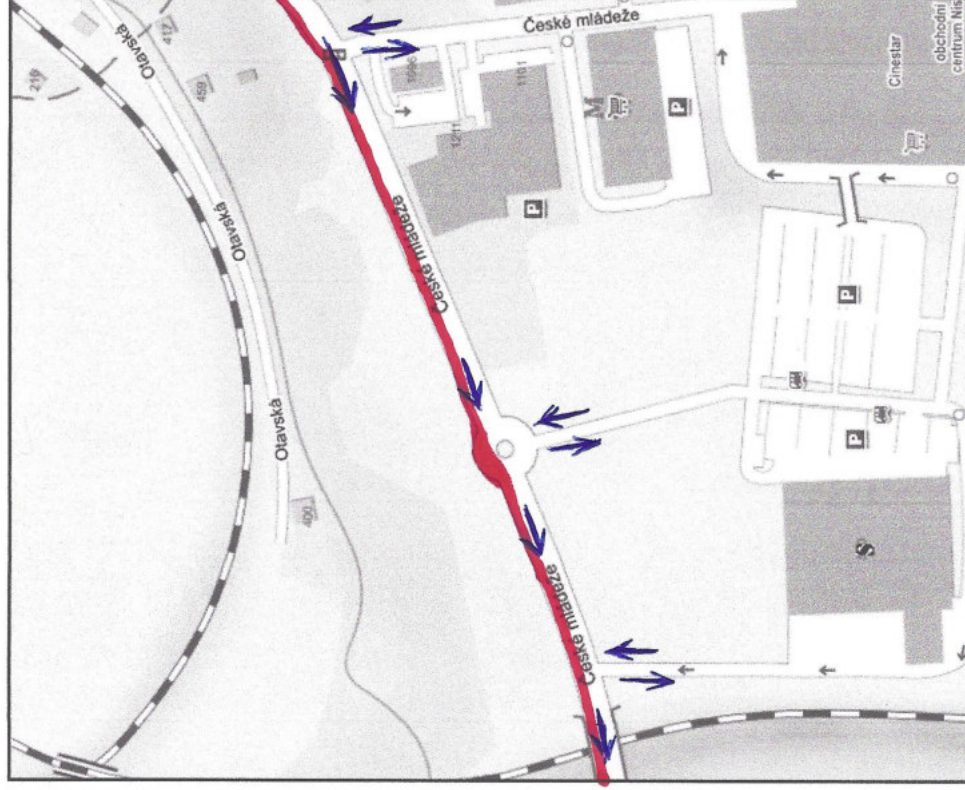

Schema 1

Termín: 1.7.2018 - 14.8.2018

UZAVŘENO:

Pravá polovina vozovky ul.České Mládeže ve směru od centra směr na okružní křižovatku Průmyslová zóna / Ještěd / Kubelíkova

BEZ OMEZENÍ:

Jednosměrný průjezd ul.České Mládeže od centra směr na okružní křižovatku Prům.zóna / Ještěd / Kubelíkova – výjezdy z okružní křižovatky bez omezení
Umožněn vjezd a výjezd OC Nisa, SCOTTO