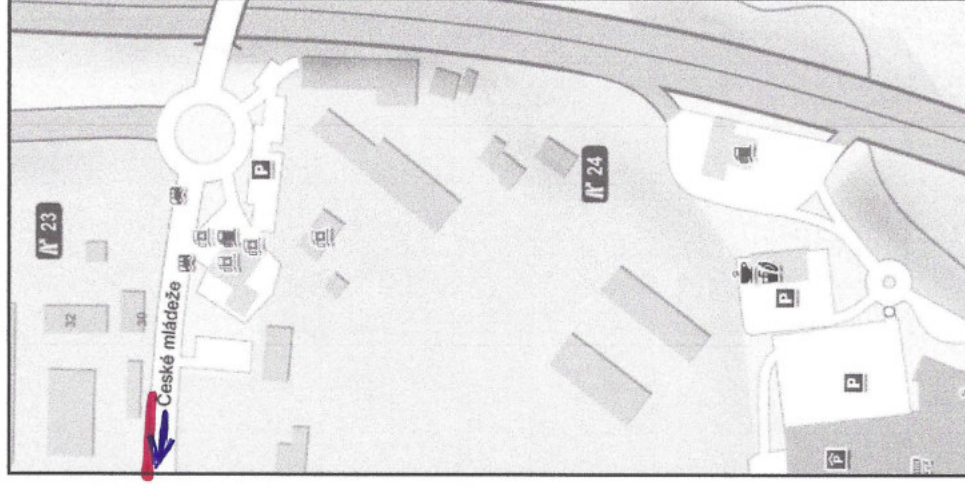

Schema 1

Termín: 1.7.2018 - 14.8.2018

UZAVŘENO:

Pravá polovina vozovky ul.České Mládeže ve směru od centra směr na okružní křižovatku Průmyslová zóna / Ještěd / Kubelíkova

BEZ OMEZENÍ:

Jednosměrný průjezd ul.České Mládeže od centra směr na okružní křižovatku Prům.zóna / Ještěd / Kubelíkova – výjezdy z okružní křižovatky bez omezení
Umožněn vjezd a výjezd OC Nisa, SCOTTO