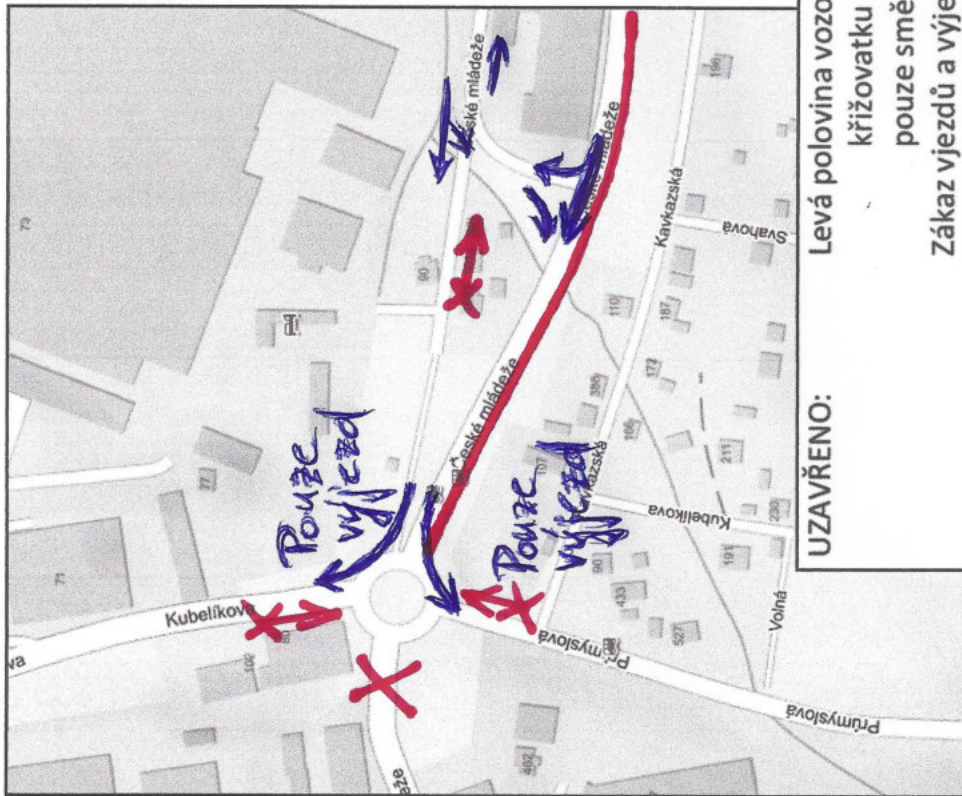

#### **UZAVŘENO:**

Levá polovina vozovky ul. České Mládeže ve směru od centra směrem na okružní křižovatku Průmyslová zóna / Ještěd / Kubelíkova, výjezd z okružní křižovatky pouze směr Průmyslová zóna

Zákaz vjezdů a výjezdů z OC NISA, SCOTTO na ul. České Mládeže

Zákaz vjezdu na okružní křižovatku Průmyslová zóna / Ještěd / Kubelíkova ze všech směrů, s výjimkou vjezdu z ul. České Mládeže

#### **BEZ OMEZENÍ:**

Pouze průjezd ul. České Mládeže v úseku od centra na okružní křižovatku Průmyslová zóna / Ještěd / Kubelíkova – výjezd z okružní křižovatky pouze směr Průmyslová zóna / Kubelíkova – výjezd směr Ještěd / Kubelíkova uzavřen

Vjezd a výjezd do areálu Matador, Magna, ZAPPA apod. umožněn z ul. České Mládeže, výjezd směr Prům. zóna, popř. výjezd provizorní komunikací směr Kubelíkova