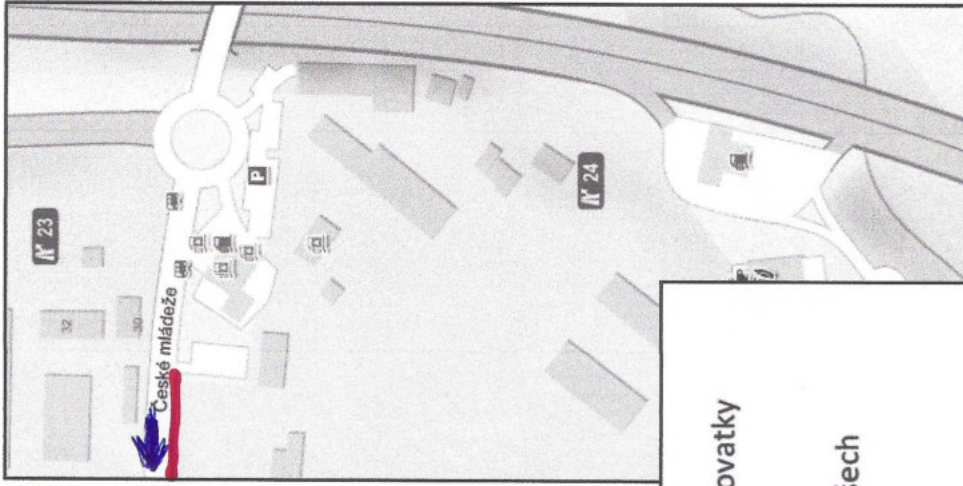

### Schema 3

Termín: 25.8.2018 - 25.9.2018

#### **UZAVŘENO:**

Levá polovina vozovky ul. České Mládeže ve směru od centra směrem na okružní křižovatku Průmyslová zóna / Ještěd / Kubelíkova, výjezd z okružní křižovatky pouze směr Průmyslová zóna

Zákaz vjezdů a výjezdů z OC NISA, SCOTTO na ul. České Mládeže

Zákaz vjezdu na okružní křižovatku Průmyslová zóna / Ještěd / Kubelíkova ze všech směrů, s výjimkou vjezdu z ul. České Mládeže

Vjezd a výjezd do areálu Matador, Magna, ZAPPA apod. umožněn z ul. České Mládeže, výjezd směr Prům. zóna, popř. výjezd provizorní komunikací směr Kubelíkova