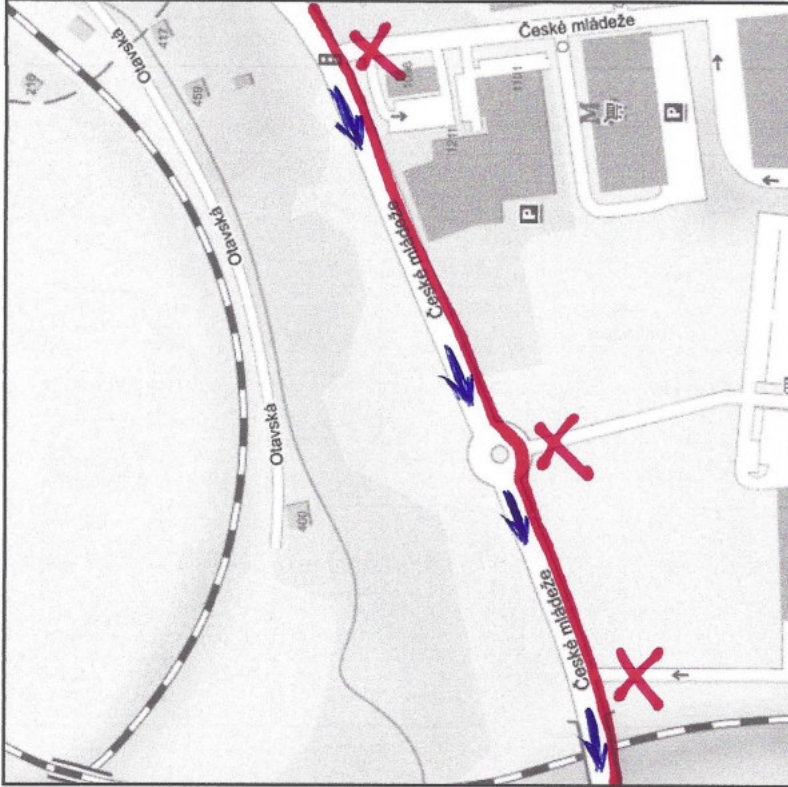

#### **UZAVŘENO:**

Levá polovina vozovky ul. České Mládeže ve směru od centra směrem na okružní křižovatku Průmyslová zóna / Ještěd / Kubelíkova, výjezd z okružní křižovatky pouze směr Průmyslová zóna

Zákaz vjezdů a výjezdů z OC NISA, SCOTTO na ul. České Mládeže

Zákaz vjezdu na okružní křižovatku Průmyslová zóna / Ještěd / Kubelíkova ze všech směrů, s výjimkou vjezdu z ul. České Mládeže

#### **BEZ OMEZENÍ:**

Pouze průjezd ul. České Mládeže v úseku od centra na okružní křižovatku Průmyslová zóna / Ještěd / Kubelíkova – výjezd z okružní křižovatky pouze směr Průmyslová zóna / Kubelíkova – výjezd směr Ještěd / Kubelíkova uzavřen

Vjezd a výjezd do areálu Matador, Magna, ZAPPA apod. umožněn z ul. České Mládeže, výjezd směr Prům. zóna, popř. výjezd provizorní komunikací směr Kubelíkova