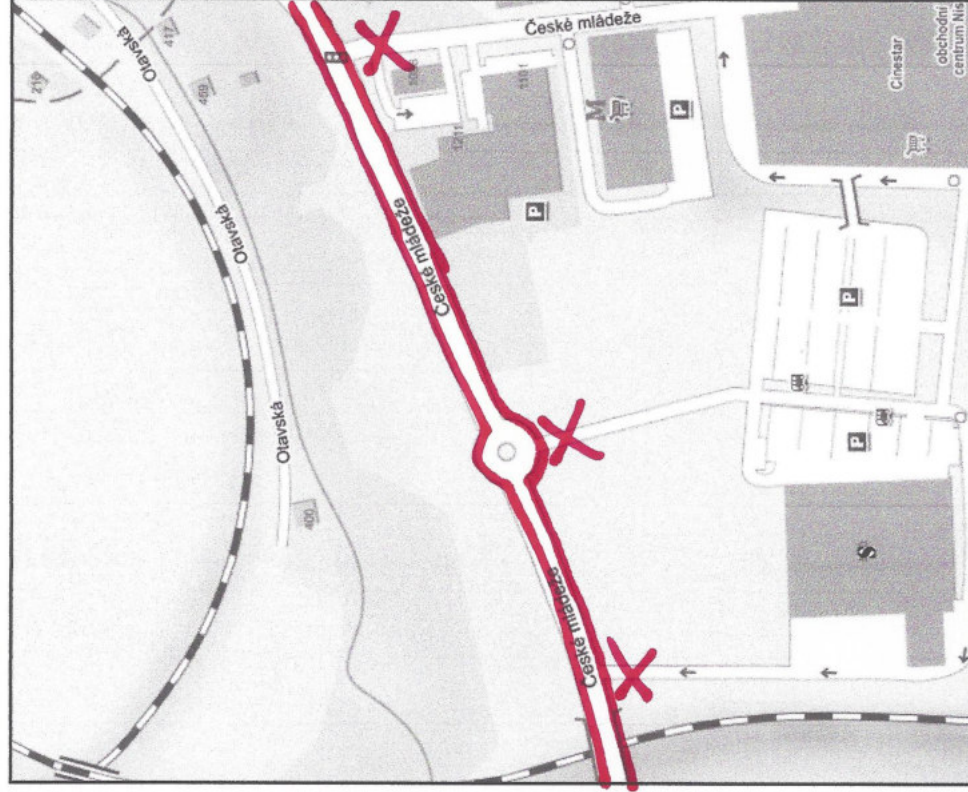

Schema 4

Termín: 28.9.2018 - 30.9.2018

UZAVŘENO: Úplná uzavírka ulice České Mládeže z důvodu pokládky finální asfaltové vrstvy
zákaz vjezdu do ul. České Mládeže ze všech směrů

BEZ OMEZENÍ: okružní křižovatka směry Průmyslová zóna / Ještěd / Kubelíkova