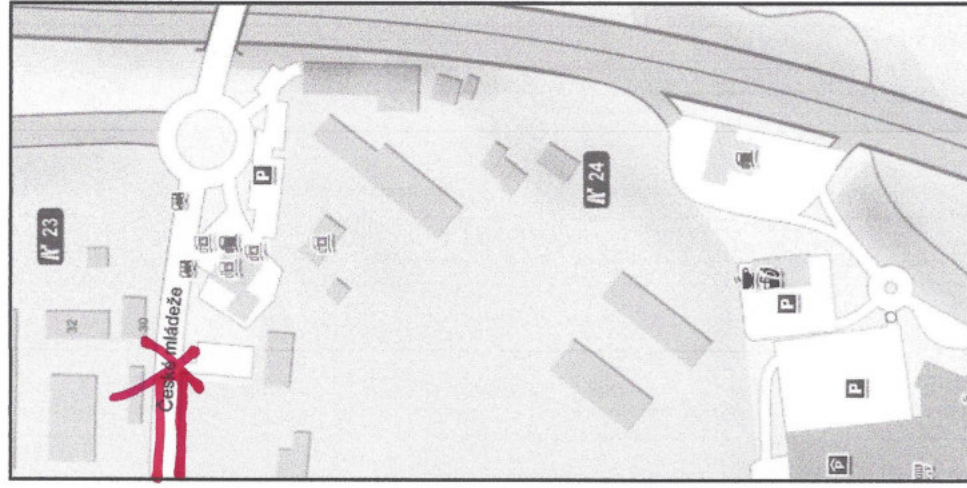

Schema 4

Termín: 28.9.2018 - 30.9.2018

UZAVŘENO: Úplná uzavírka ulice České Mládeže z důvodu pokládky finální asfaltové vrstvy
zákaz vjezdu do ul. České Mládeže ze všech směrů

BEZ OMEZENÍ: okružní křižovatka směry Průmyslová zóna / Ještěd / Kubelíkova