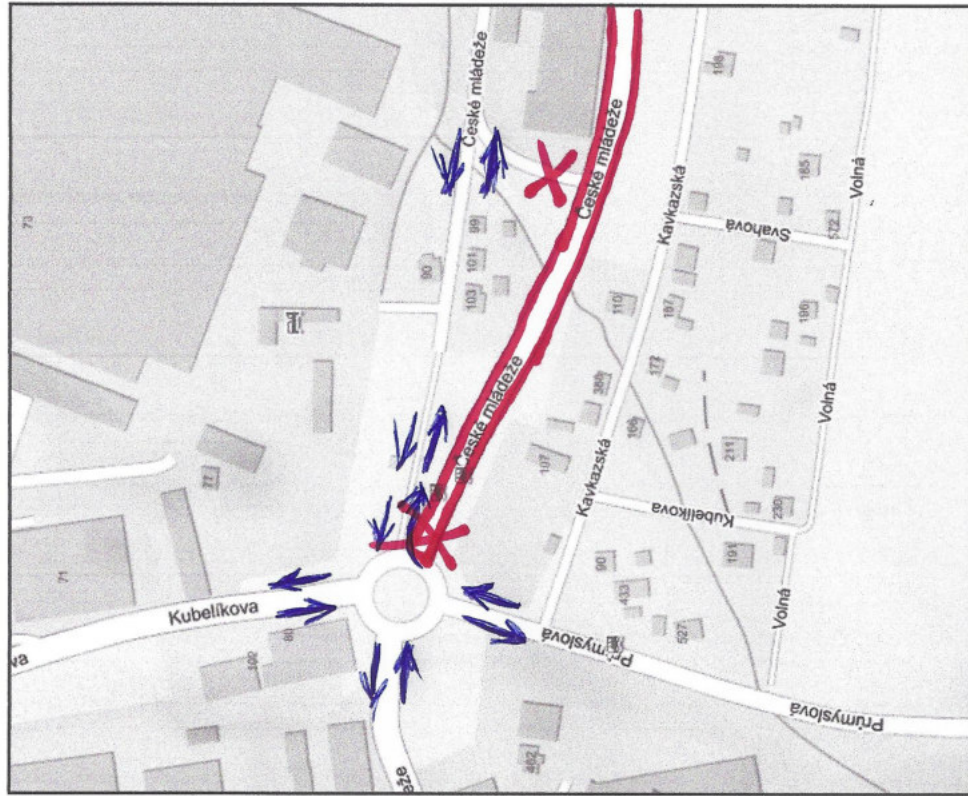

Schema 4

Termín: 28.9.2018 - 30.9.2018

UZAVŘENO: Úplná uzavírka ulice České Mládeže z důvodu pokládky finální asfaltové vrstvy
zákaz vjezdu do ul. České Mládeže ze všech směrů

BEZ OMEZENÍ: okružní křižovatka směry Průmyslová zóna / Ještěd / Kubelíkova